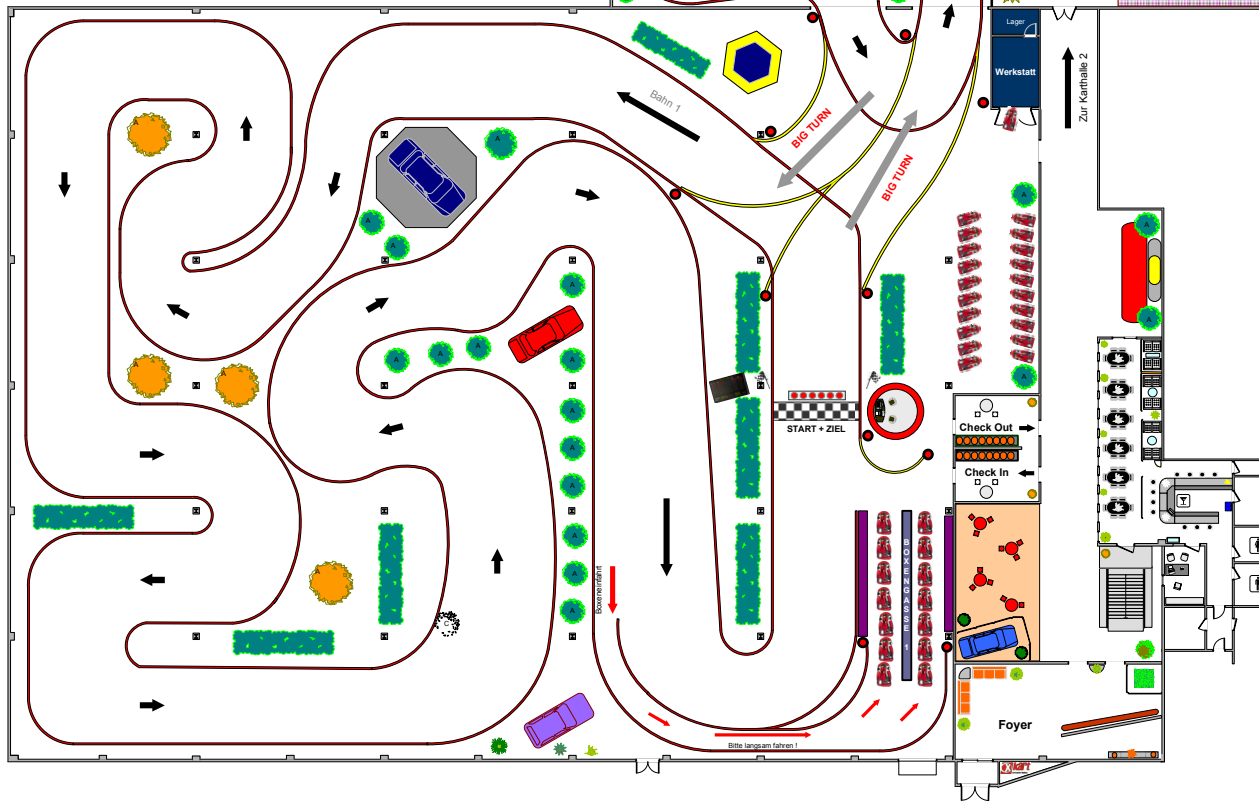

HALLE 1

HALLE 2

Elzer Strasse 2 – 4
56665 Limburg/Lahn
Fon: 06431 / 25 006
Fax: 06431 / 25 005
www.xkart.de
www.kartbahn-limburg.de