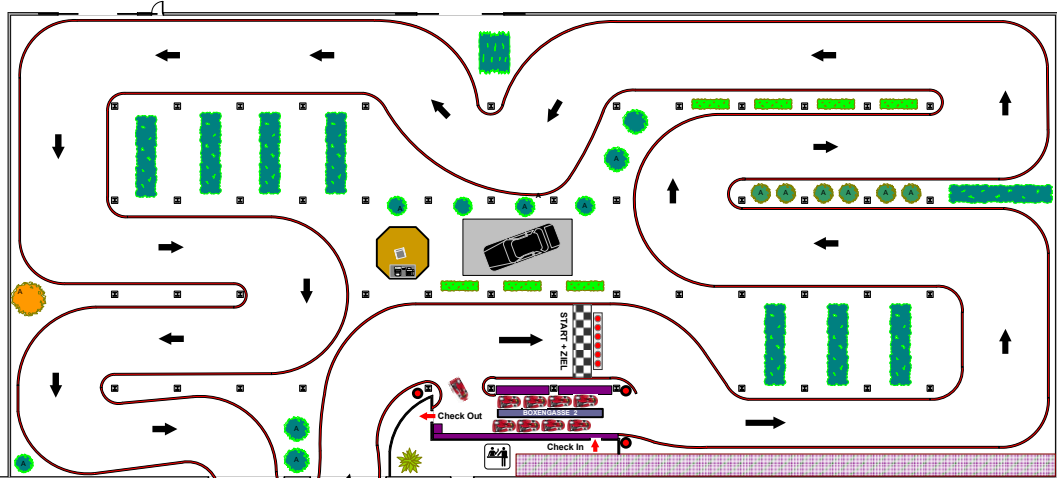

HALLE 1

HALLE 2

Elzer Strasse 2 – 4
56665 Limburg/Lahn
Fon: 06431 / 25 006
Fax: 06431 / 25 005
www.xkart.de
www.kartbahn-limburg.de